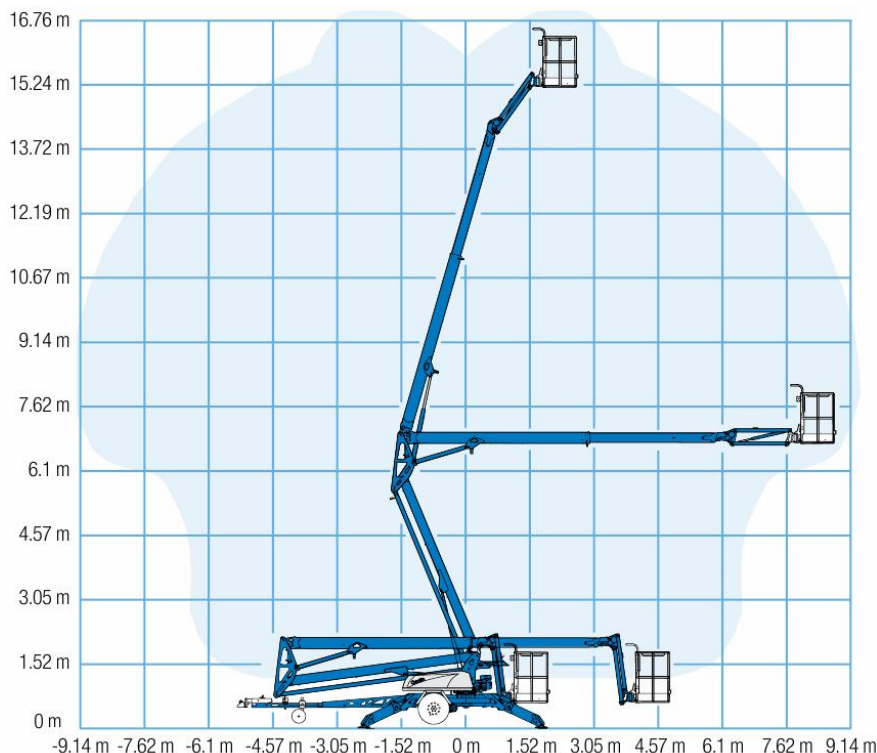

## TZ50

Прицепной коленчатый подъемник

Макс. рабочая высота, м	17.09
Ширина, м	1.12
Гор. вылет, м	8.89
Грузоподъемность, кг	227
Рабочий вес, кг	1996

A	Длина площадки, м	0.68
B	Ширина площадки, м	1.12
C	Высота подъемника в сложенном состоянии, м	2.00
D	Длина подъемника в сложенном состоянии, м	7.16
E	Ширина подъемника в сложенном состоянии, м	1.68
F	Дорожный просвет (в центре), м	0.25
G	Длина подъемника с выдвинутыми аутригерами, м	4.37
H	Ширина подъемника с выдвинутыми аутригерами, м	4.37