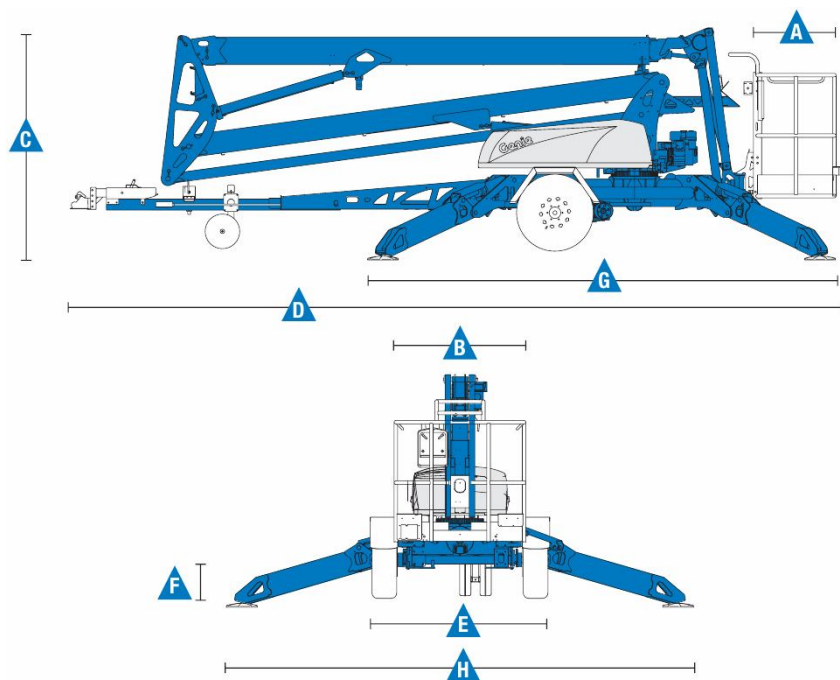

## TZ50

Прицепной коленчатый подъемник

Макс. рабочая высота, м	17.09
Ширина, м	1.12
Гор. вылет, м	8.89
Грузоподъемность, кг	227
Рабочий вес, кг	1996

A	Длина площадки, м	0.68
B	Ширина площадки, м	1.12
C	Высота подъемника в сложенном состоянии, м	2.00
D	Длина подъемника в сложенном состоянии, м	7.16
E	Ширина подъемника в сложенном состоянии, м	1.68
F	Дорожный просвет (в центре), м	0.25
G	Длина подъемника с выдвинутыми аутригерами, м	4.37
H	Ширина подъемника с выдвинутыми аутригерами, м	4.37