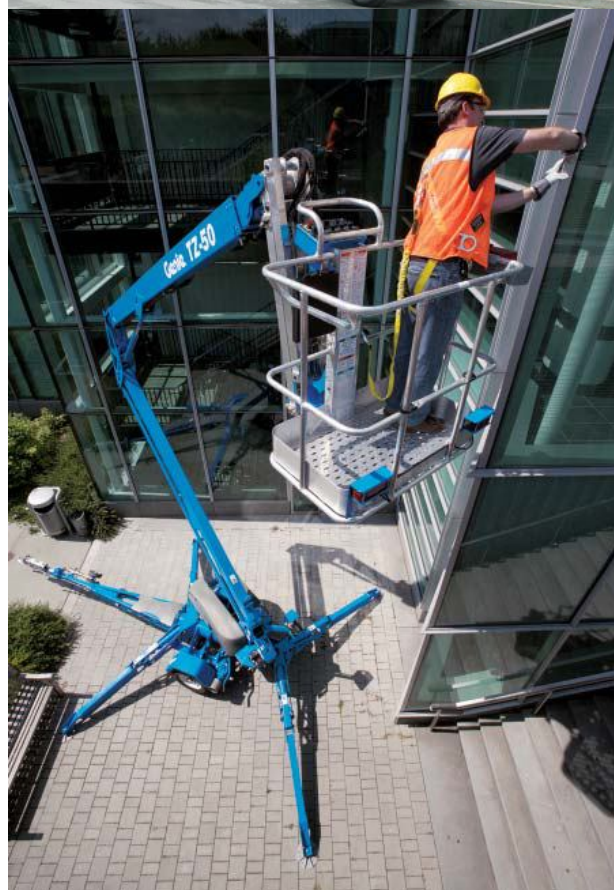

# Аренда строительной спецтехники Агроремстрой

**Genie**  
A TEREX BRAND

## TZ50

Прицепной коленчатый подъемник

Макс. рабочая высота, м	17.09
Ширина, м	1.12
Гор. вылет, м	8.89
Грузоподъемность, кг	227
Рабочий вес, кг	1996

A	Длина площадки, м	0.68
B	Ширина площадки, м	1.12
C	Высота подъемника в сложенном состоянии, м	2.00
D	Длина подъемника в сложенном состоянии, м	7.16
E	Ширина подъемника в сложенном состоянии, м	1.68
F	Дорожный просвет (в центре), м	0.25
G	Длина подъемника с выдвинутыми аутригерами, м	4.37
H	Ширина подъемника с выдвинутыми аутригерами, м	4.37