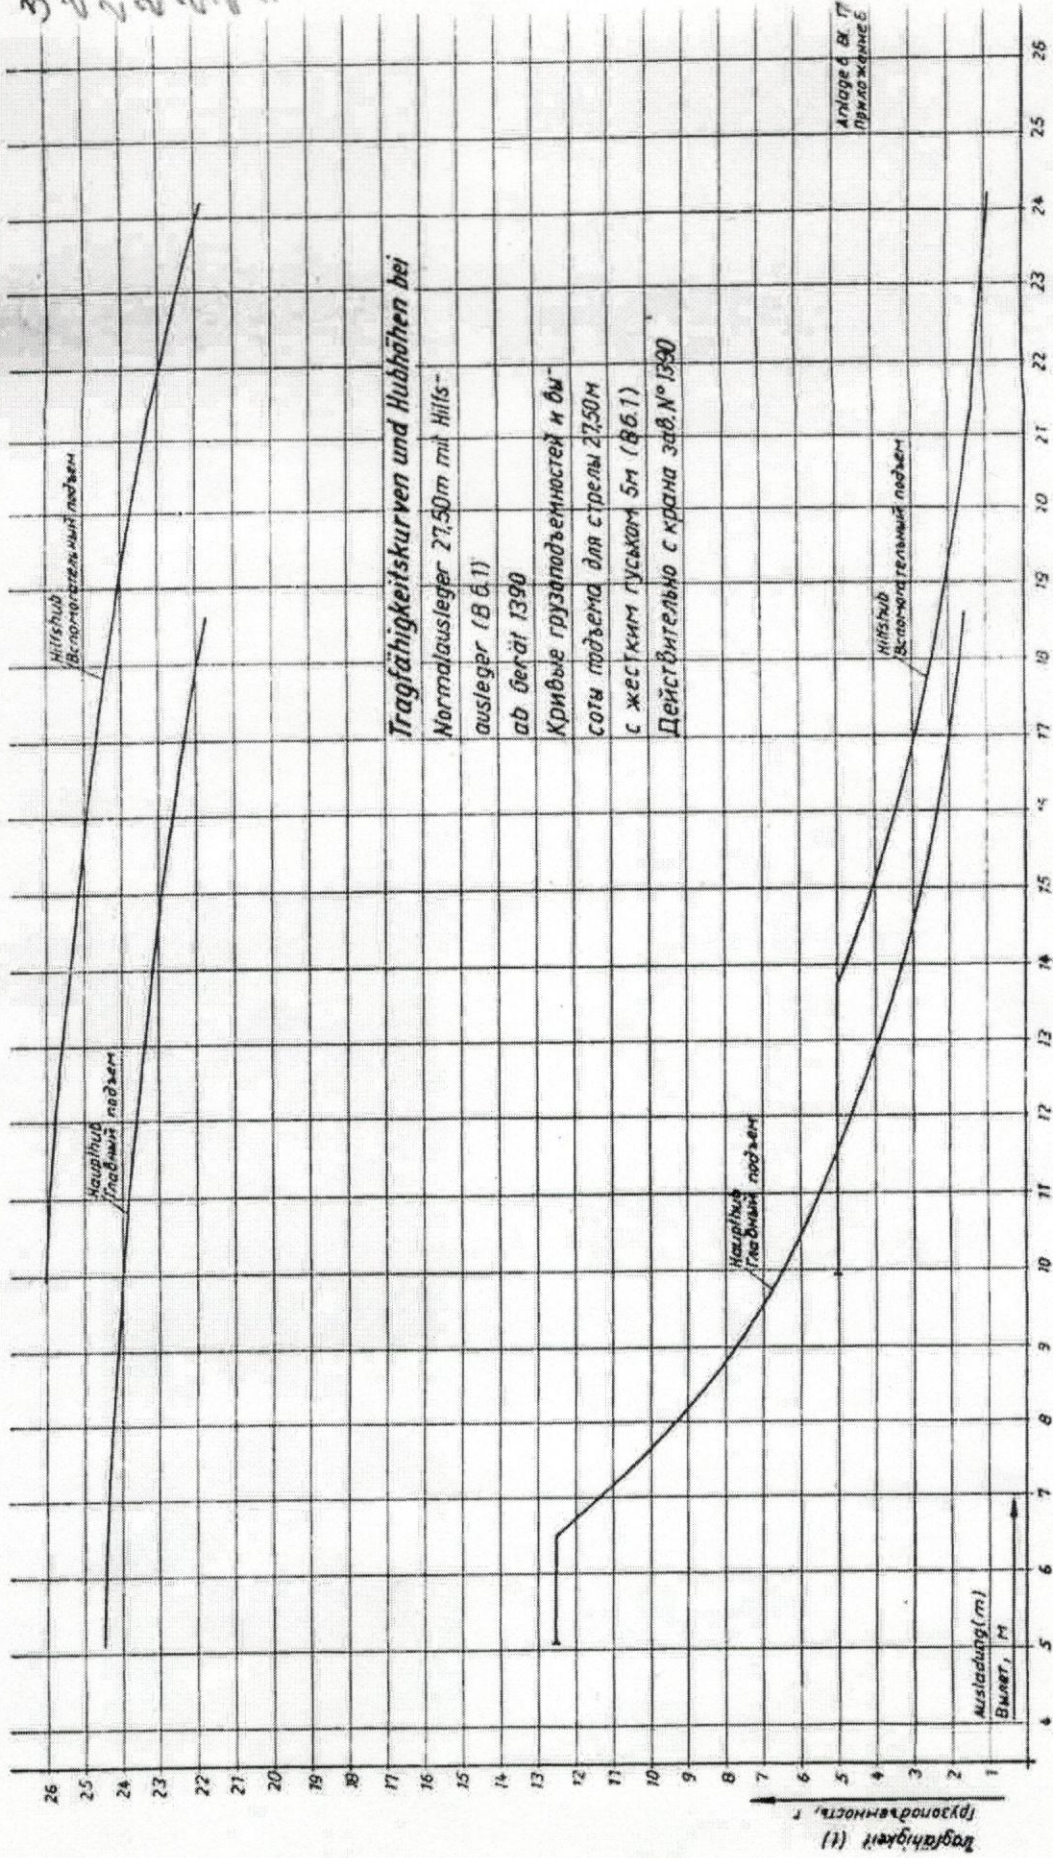

Кривые грузоподъемностей и высоты подъема для стрелы 27,5 м с гуськом 5 м.

Высота подъема  
 КРЮКО

3800  
 2800  
 2400  
 2200